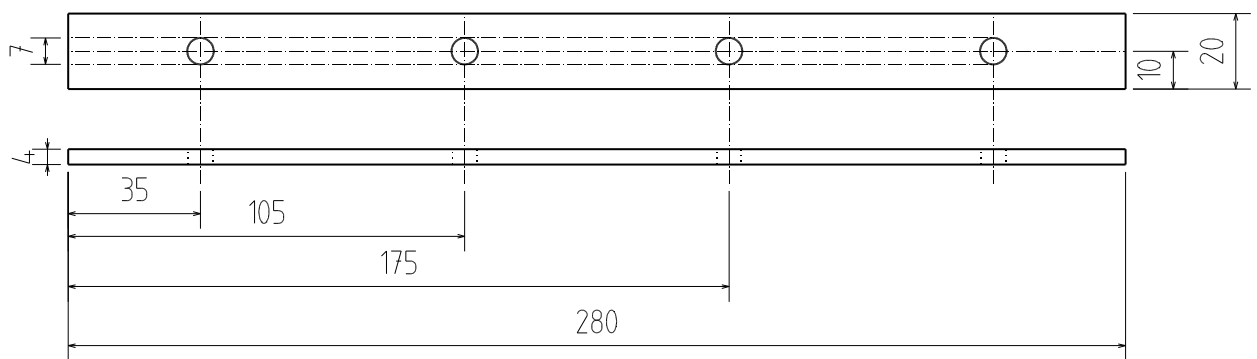

### Heel - 90mm optical head

Material: 20x20x2 thin-walled open steel section CSN 42 6963

### Heel Flange

Material: 20x4 flat steel bar CSN 42 0138, CSN 42 5522