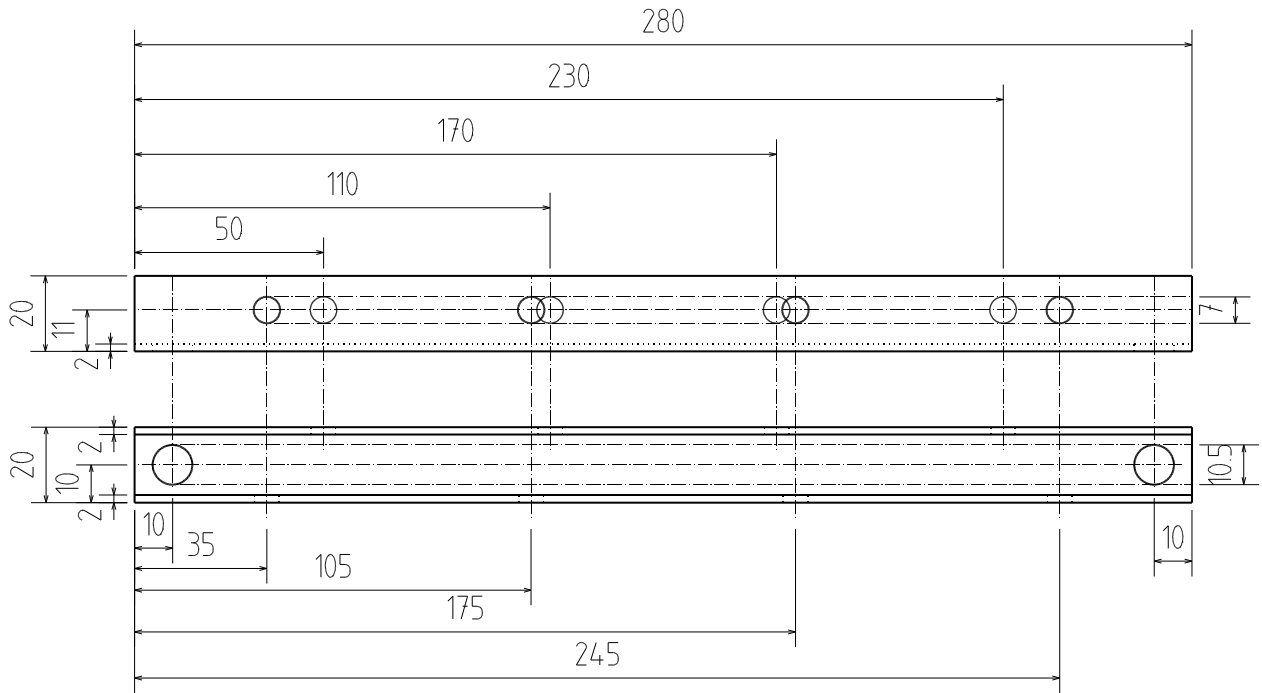

### Heel - 90mm optical head

Material: 20x20x2 thin-walled open steel section CSN 42 6963

### Heel Flange

Material: 20x4 flat steel bar CSN 42 0138, CSN 42 5522