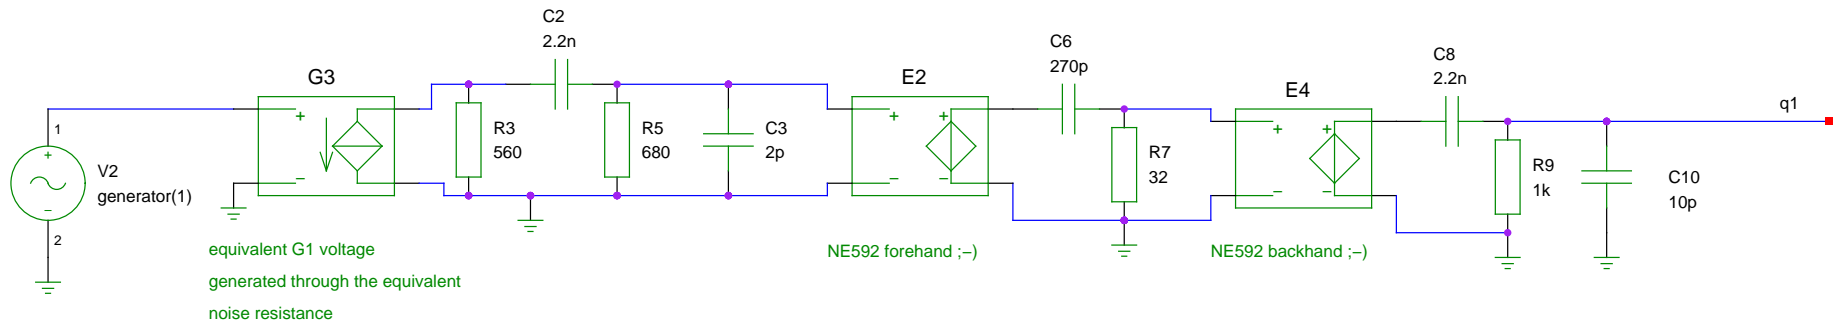

## Nighttime Noise

A4 Gnuicap options numdgt=9 out=10000 clobber norstray

A5 Gnuicap directive .print ac vmdb(out) vp(out) vmdb(q1) vp(q1) vr(out) vi(out)

A7 Gnuicap directive .ac 0 1G 10k >sim/rx\_noise.data Basic Quiet