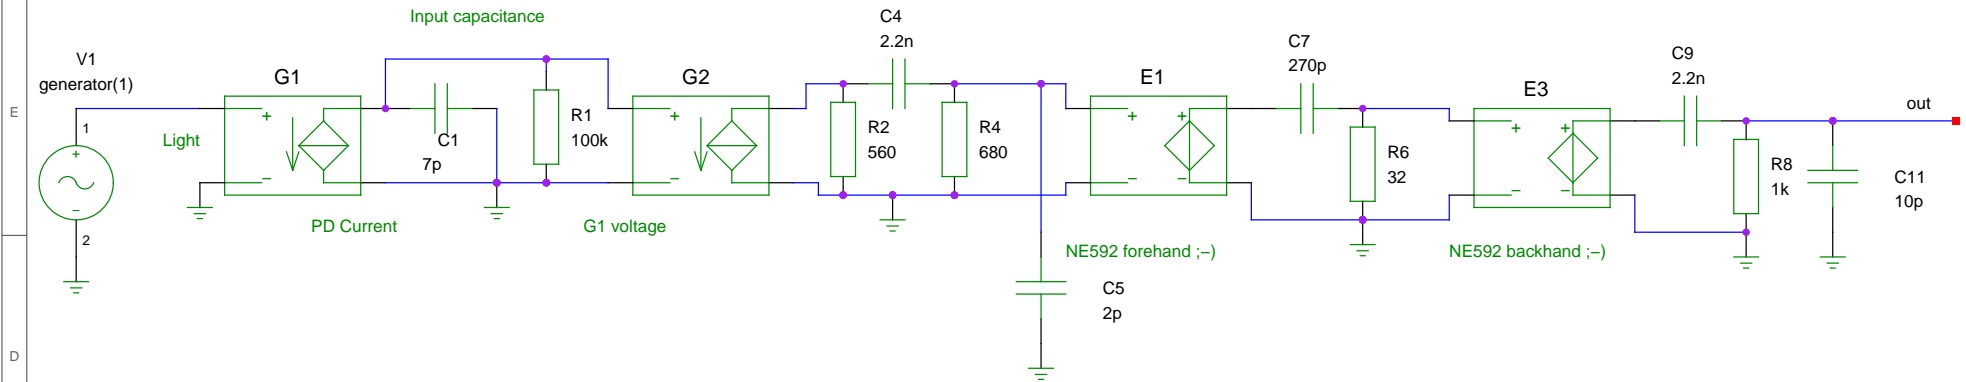

## Nighttime Noise

A4 Gnuicap options numdgt=9 out=10000 clobber norstray

A5 Gnuicap directive .print ac vmdb(out) vp(out) vmdb(q1) vp(q1) vr(out) vi(out)

A7 Gnuicap directive .ac 0 1G 10k >sim/rx\_noise.data Basic Quiet