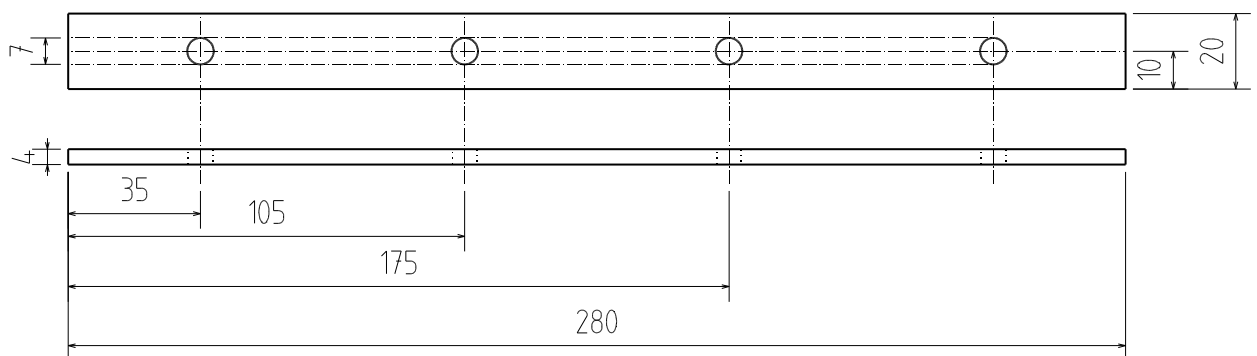

### Heel - 90mm optical head

Material: 20x20x2 thin-walled open steel section CSN 42 6963

### Heel Flange

Material: 20x4 flat steel bar  
CSN 42 0138, CSN 42 5522