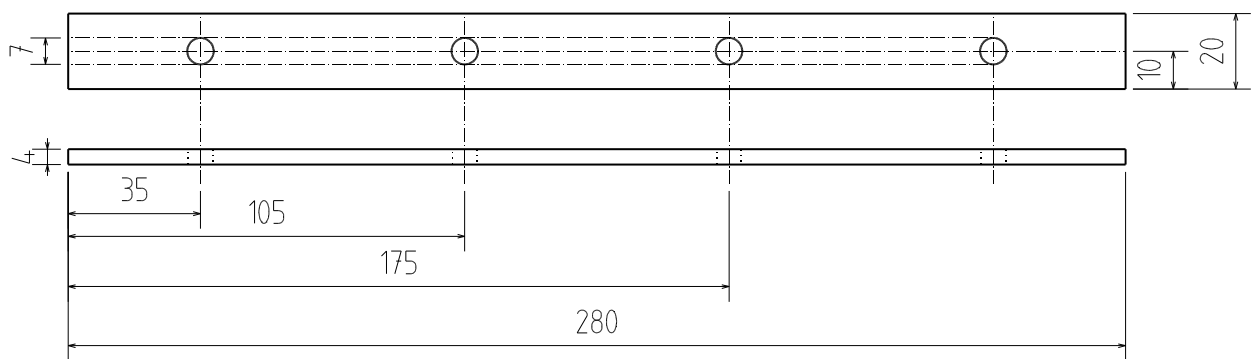

Heel - 90mm optical head

Material: 20x20x2 thin-walled open steel section CSN 42 6963

Heel Flange

Material: 20x4 flat steel bar
CSN 42 0138, CSN 42 5522