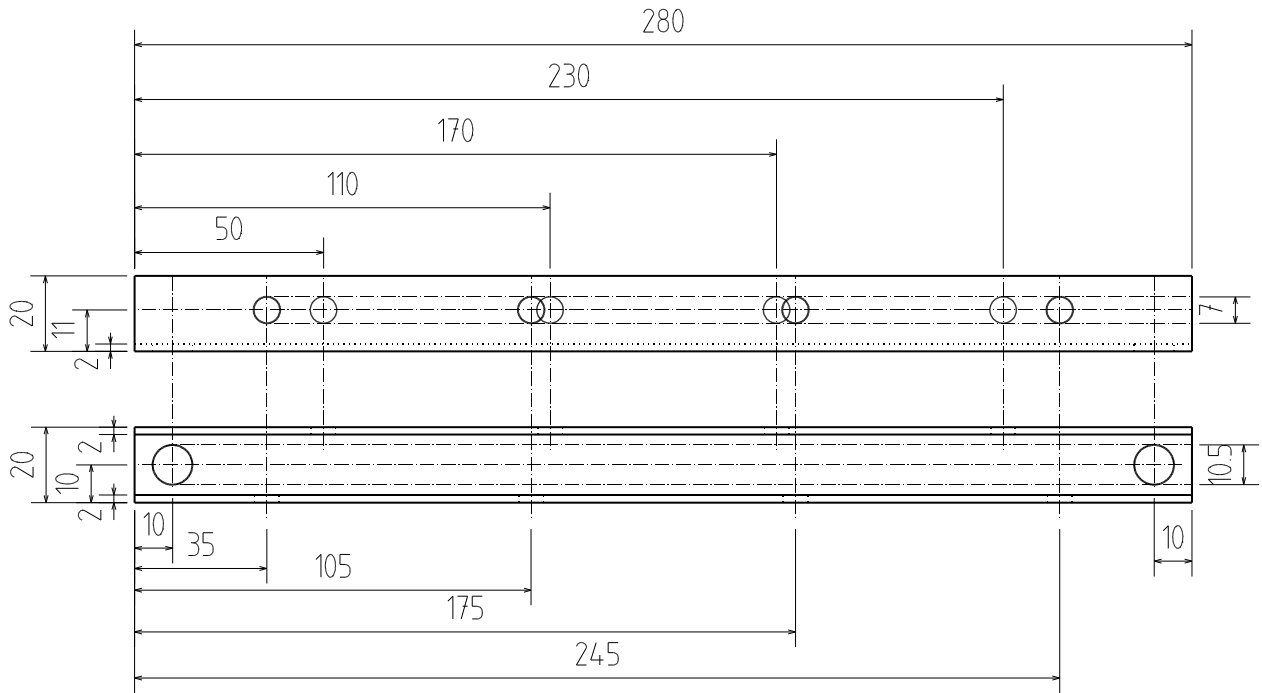

Heel - 90mm optical head

Material: 20x20x2 thin-walled open steel section CSN 42 6963

Heel Flange

Material: 20x4 flat steel bar
CSN 42 0138, CSN 42 5522