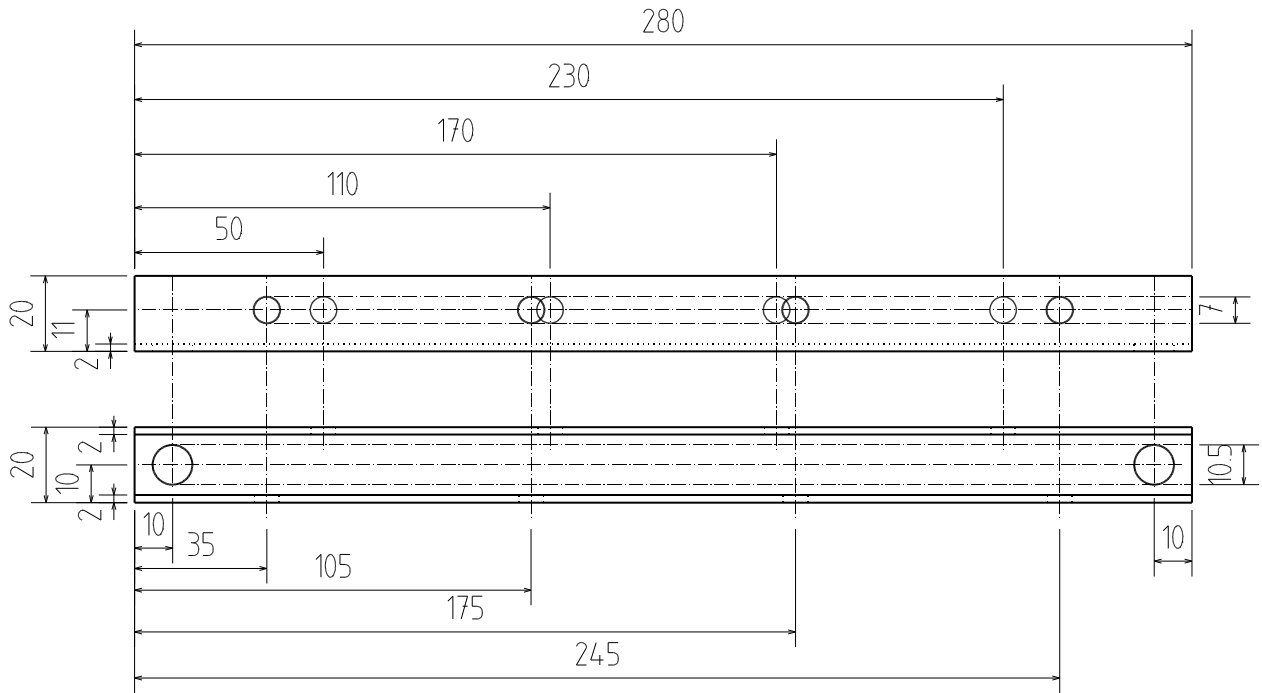

### Heel - 90mm optical head

Material: 20x20x2 thin-walled open steel section CSN 42 6963

### Heel Flange

Material: 20x4 flat steel bar  
CSN 42 0138, CSN 42 5522